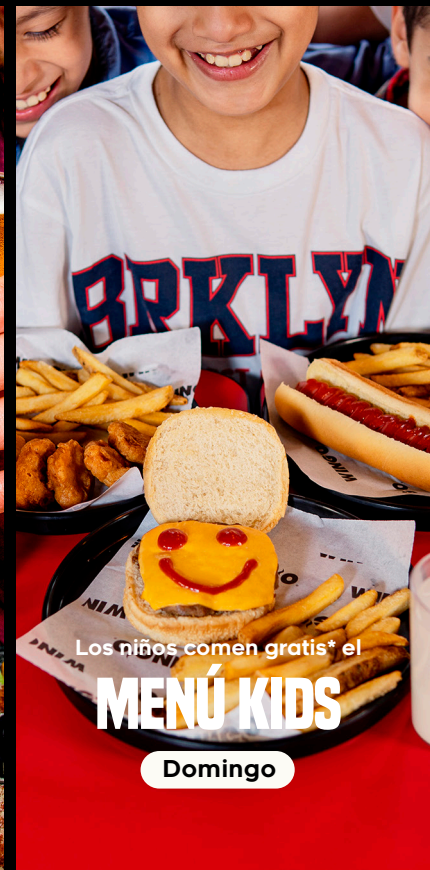

Los niños comen gratis* el

MENÚ KIDS

Domingo